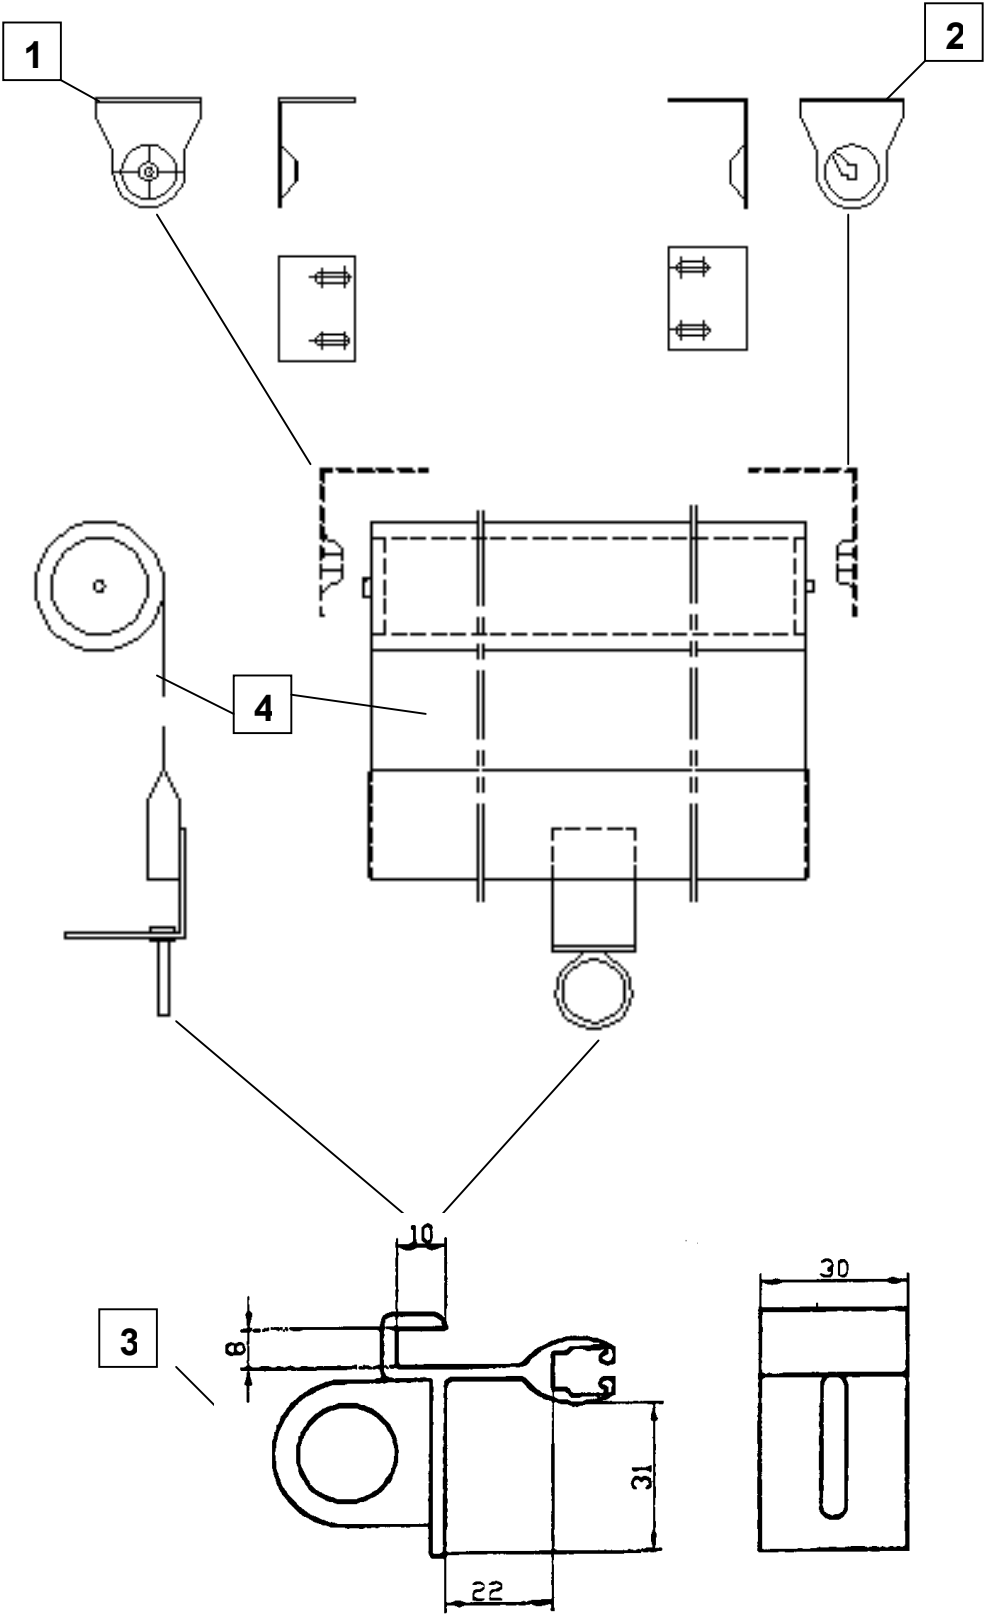

Page:11 Night Blind Casettes New Gondolas

Spare parts manuel nightblinds Multi Deck Cases

Pos:	Spare Part No	Name	Included in Accessory no
1	4660620311010	Night Blind Holder Left	
2	4660620311210	Night Blind Holder Right	
3	4660010000989	Handle Manuel Night Blind	Replace earlier version
4	4660620111011	Night Blind 1250 Manuel	88136-01 88136-05 88136-09
4	4660620111211	Night Blind Manuel Internal Corner 45/90	88136-02
4	4660620111411	Night Blind 2500 Manuel	88136-03 88136-05 88136-08 88136-09
4	4660620111611	Night Blind 2334 Manuel	88136-04
4	4660620112011	Night Blind 1792 Manuel	88136-06
4	4660620112211	Night Blind 1875 Manuel	88136-07
4	4660620112411	Night Blind 1400 Manuel	88136-10
4	4660620112611	Night Blind 2800 Manuel	88136-11
4	4660620112811	Night Blind 2173 Manuel	88136-12
4	4660620113011	Night Blind 937 Manuel	88136-13
4	4660620113211	Night Blind 2310 Manuel	88136-20
4	4660620113411	Night Blind Manuel Internal Corner	88136-21
4	4660620114011	Night Blind 1250 x 2200 Manuel	88136-16 88136-19
4	4660620114211	Night Blind 1875 x 2200 Manuel	88136-17
4	4660620114411	Night Blind 2500 x 2200 Manuel	88136-18 88136-19
	4660010000885	FJÄDER FÖR RULLGARDIN UPP TILL 1250	
	4660010000884	FJÄDER FÖR RULLGARDIN LÄNGRE ÄN 1250	