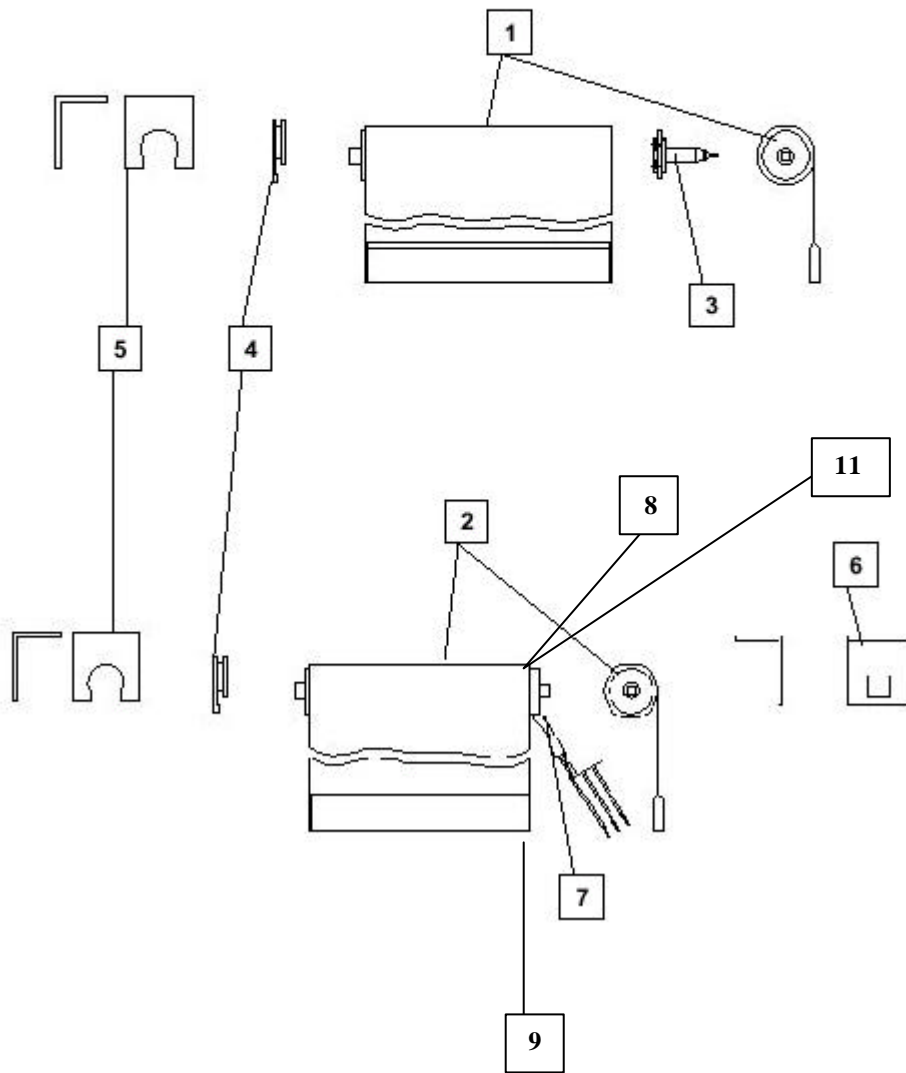

Spare Parts Motorized & Slave Night Blinds.

Pos:	Spare Part Number	Name	Included In Accessory No	Note !
1	4660620212210	Night Blind Slave 937	88750-02	
1	4660620211210	Night Blind Slave 1250	88137-02 88137-04 88750-06	
1	4660620213410	Night Blind Slave 1400	88137-11 88750-12	
1	4660620212010	Night Blind Slave 1875	88137-07 88750-04	
1	4660620214410	Night Blind Slave CDB-195	88750-18	
1	4660620211410	Night Blind Slave 2500	88137-03 88750-08	
1	4660620213010	Night Blind Slave 2800	88137-09 88750-14	
1	466062021481	Night Blind Slave CDB-293	88750-20	
1	4660620215410	Night Blind Slave 3750	88137-05 88750-10	
2	4660620213610	Night Blind Motor 937	88137-14 88750-01	Without Motor Without Motor
2	4660620211610	Night Blind Motor 1250	88137-13 88750-05	Without Motor Without Motor
2	4660620213210	Night Blind Motor 1400	88137-10 88750-11	Without Motor Without Motor
2	4660620211810	Night Blind Motor 1875	88137-06 88750-03	Without Motor Without Motor
2	4660620214210	Night Blind Motor CDB-195	88750-17	Without Motor
2	4660620214010	Night Blind Motor 2180	88137D16	Without Motor
2	4660620215010	Night Blind Motor 2310	88750-21	Without Motor
2	4660620213810	Night Blind Motor 2334	88137-12 88750-16	Without Motor Without Motor
2	4660620211010	Night Blind Motor 2500	88137-01 88750-07	Without Motor Without Motor
2	4660620212810	Night Blind Motor 2800	88137-09 88750-14	Without Motor Without Motor
2	4660620215210	Night Blind Motor 3750	88137-04 88750-09	Without Motor Without Motor
3	4660620312411	Adapter Night Blind Slave		
4	4660620312211	Bearing Curtain		
5	4660620311011	Night Blind Holder Left Motor/Slave		
6	4660620311211	Night Blind Holder Right Motor		
7	4660000510009	Motor for Night Blind		Somfy-Motor 0816 E LS 40 Not Showed !!!!